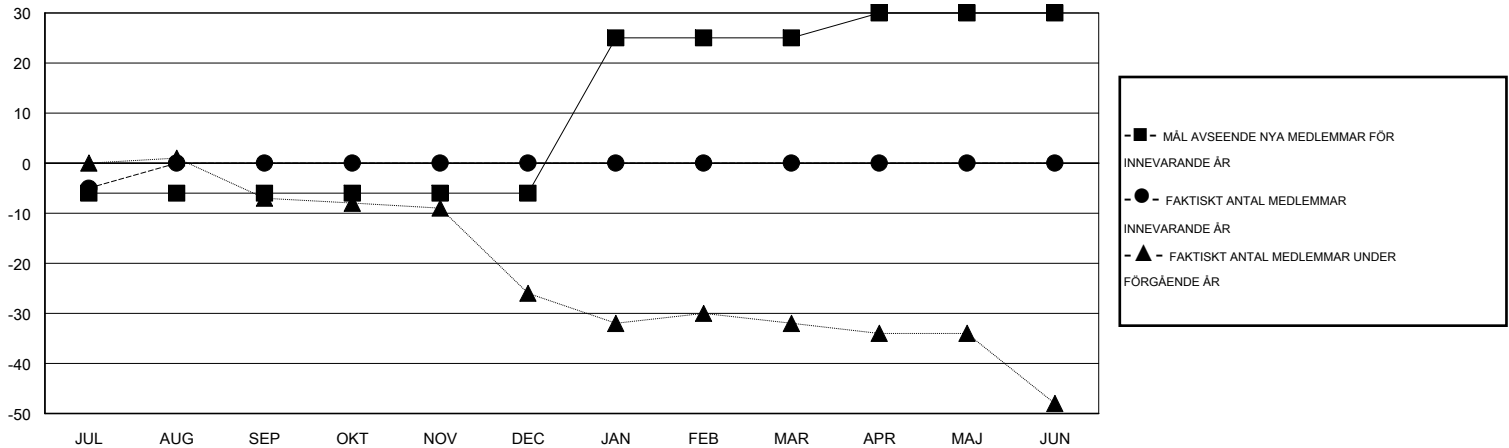

# MONTHLY MEMBERSHIP PROGRESS REPORT

District 104 G

Results as of: 7/31/2014

GMT: Kenneth Persson

OMRÅDE NORWAY

GMT KO 4

Klubbar					Medlemmar				
RESULTAT FÖR 2014-2015					RESULTAT FÖR 2014-2015				
KVARTAL	MÅL AVSEENDE NYA KLUBBAR	FAKTISKT ANTAL NYA KLUBBAR	FAKTISKT ANTAL NEDLAGDA KLUBBAR	FAKTISK NETTOÖKNING / MINSKNING	KVARTAL	MÅL AVSEENDE NYA MEDLEMMAR	FAKTISKT ANTAL NYA MEDLEMMAR TOTALT	FAKTISKT ANTAL AVFÖRDA MEDLEMMAR	FAKTISK NETTOÖKNING / MINSKNING
JUL/AUG/SEP	0	0	0	0	JUL/AUG/SEP	-6	0	5	-5
OKT/NOV/DEC	0	0	0	0	OKT/NOV/DEC	0	0	0	0
JAN/FEB/MAR	1	0	0	0	JAN/FEB/MAR	31	0	0	0
APR/MAJ/JUN	0	0	0	0	APR/MAJ/JUN	5	0	0	0

MÅL OCH FAKTISKT ANTAL NYA KLUBBAR

MÅL OCH FAKTISKT ANTAL MEDLEMMAR

NEDLAGDA KLUBBAR: 0

0 CLUBS OF 54 TOG UPP EN ELLER FLER NYA MEDLEMMAR

**KÖNSFÖRDELNING**

MAN 968 (79.54%)  
KVINNA 249 (20.46%)

**AVFÖRDA MEDLEMMAR**